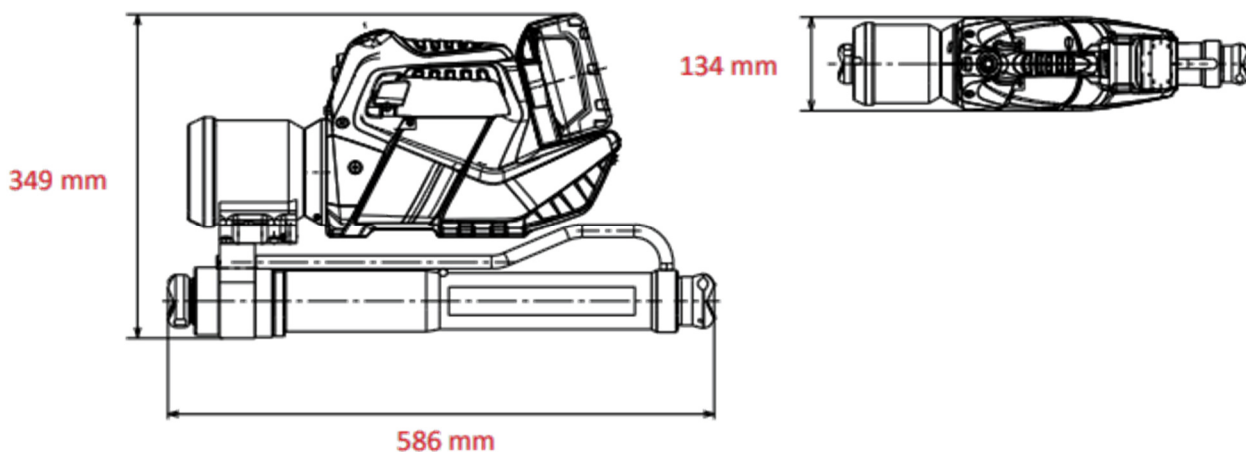

RAM

RZT 2-1360 SMART-FORCE

Accesorios

1101254	Batería MILWAUKEE M18™ High-Output™ 5,5 Ah
1099928	Batería MILWAUKEE M18™ High-Output™ 8 Ah
1099929	Batería MILWAUKEE M18™ High-Output™ 12 Ah
1101257	Cargador para batería M12-18 - 230V
1101265	Cargador de carga rápida para batería M12-18 - 230V
1101263	Doble cargador para 2 baterías M12-18 - 230V
1101264	Multicargador para 6 baterías M12-18 - 230V
1101262	Cargador de auto para batería M12-18 - 12-24V

Contacto

Metalúrgica ARD S.A.
Mariano Moreno 3764
B1752AHF—Lomas del Mirador
Buenos Aires - Argentina
Tel.: +54 (0) 11 4454-2601
Fax: +54 (0) 11 4454-2601 ext.130

www.ard-sa.com.ar
www.facebook.com/RosenbauerArgentina/MetalurgicaArd
info@ard-sa.com.ar

Las ilustraciones son de carácter referencial, pueden mostrar equipos opcionales disponibles con cargo extra. La empresa se reserva el derecho de modificar las especificaciones y dimensiones en este documento sin previo aviso.